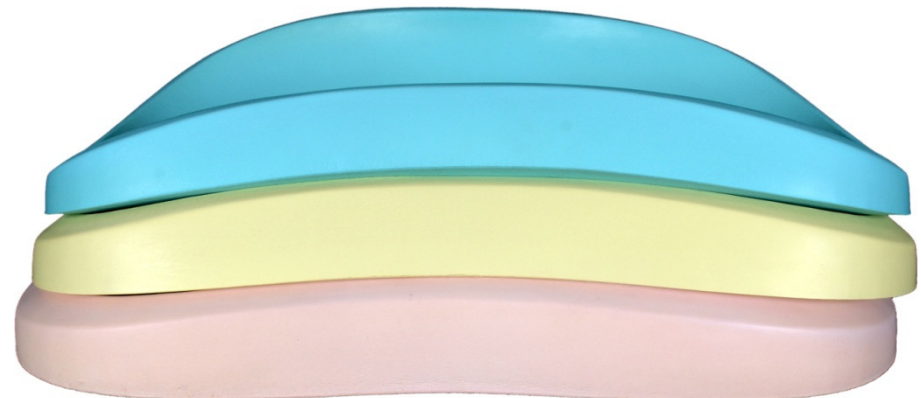

KÜSTER[®]

CUBO GUARDA-JUGUETES BAÑO

- Guarda y escurre los juguetes del baño.
- Se puede escurrir en el baño o en el cubo exterior.
- Después de usarlo se apila perfectamente
- Fácil manejo.

Azul hielo-gris Ref 92031
Crema-menta Ref 92032
Naranja-verde Ref 92033

Cocoon Baby Bath

- Bonito y cómodo asiento para controlar a bebés inquietos e incluso prematuros perfectamente acoplados en posición fetal.
- Indicador que cambia de color si el agua está demasiado caliente.
- Base antideslizante que mantiene estable la bañera.
- Asas de fácil agarre.
- El cazo de goma sirve para aclarar cómodamente.
- Libre de Bisfenol A.
- Desde recién nacidos hasta 6 meses.

Azul hielo-gris Ref 92035
Crema-menta Ref 92036

Cambiador Jelly baby

- Cambiador de espuma adaptable efecto memoria.
- Forma ergonómica que se adapta a tu bebé.
- Fácil de limpiar.
- Agradable al tacto.
- Suave y delicado con el bebé.
- Libre de Bisfenol A.
- Disponible en color crema/azul y rosa.
- Bolsa de viaje incluida.
- Funda lavable 100% algodón.

Fundas del Jelly Baby

Pequeños monstruos

Azul y
garabatos grises

Rosa y
garabatos grises

Garabatos grises

Silla Alta K1

- Asiento curvo para mantener buena postura
- Desde los 6 meses hasta los 6 años
- Bandeja ajustable y desmontable
- Plástico, apto para el lavaplatos, cubrebandeja
- Reposapiés, ajustable y patas traseras
- Bolsa de mano para guardar objetos
- Correas de sujeción con 5 puntos de seguridad
- Plegable para fácil almacenamiento
- Fácil de mantener limpio
- El pack opcional de cojín y asiento reforzado es 100% algodón y totalmente lavable